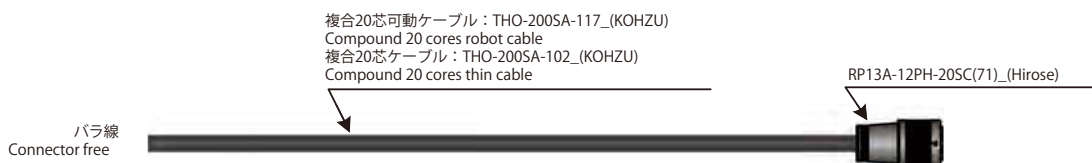

## Cable for motor driver For 10-leads motor Stage

角型コネクタステージ用  
For Rectangular connector stage

CA\*\*, RCA\*\* (\*\*はケーブル長さ (m) : \*\*m)  
CA\*\*, RCA\*\* (\*\* Cable length (m):\*\*m)

丸型コネクタステージ用  
For Round connector stage

CB\*\*, RCB\*\* (\*\*はケーブル長さ(m):\*\*m)  
CB\*\*, RCB\*\* (\*\* Cable length (m):\*\*m)

		ステージ側端子機能 Function of stage connector side	
0.3SQ	茶 Brown	1	モーターリード 青 (青) Motor Lead Blue
	赤 Red	2	モーターリード 紫 (橙) Motor Lead Purple
	橙 Orange	3	モーターリード 赤 (赤) Motor Lead Red
	黄 Yellow	4	モーターリード 灰 (黒) Motor Lead Gray
	緑 Green	5	モーターリード 黄 (緑) Motor Lead Yellow
	青 Blue	6	モーターリード 黒 Motor Lead Black
	紫 Purple	7	モーターリード 白 Motor Lead White
	灰 Gray	8	モーターリード 橙 Motor Lead Orange
	白 White	9	モーターリード 緑 Motor Lead Green
	黒 Black	10	モーターリード 茶 Motor Lead Brown
		11	CW-Limit
		12	CCW-Limit
		13	NORG
		14	ORG
		15	センサ電源 Sensor power supply:+5~+24V
		16	センサ電源 Sensor power supply:+5~+24V
		17	NC
		18	センサ電源 Sensor power supply:0V
		19	センサ電源 Sensor power supply:0V
		20	FG