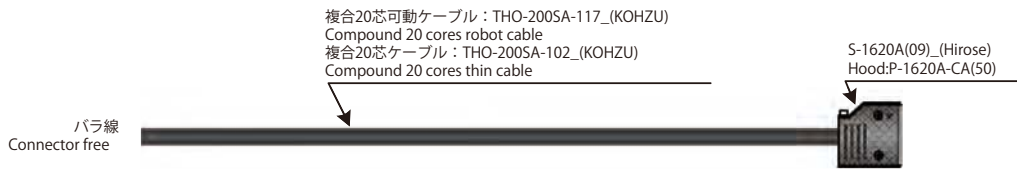

# ドライバ用ケーブル 10本リードモーターステージ用

## Cable for motor driver For 10-leads motor Stage

角型コネクタステージ用  
For Rectangular connector stage

CA\*\*, RCA\*\* (\*\*はケーブル長さ (m) : \*\*m)  
CA\*\*, RCA\*\* (\*\* Cable length (m):\*\*m)

丸型コネクタステージ用  
For Round connector stage